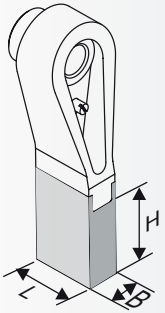

DMA Abstützfuß-Verlängerung Serie HYM

Gerätetyp:	HYM-2	HYM-2	HYM-2	HYM-3	HYM-3	HYM-3
Bestell-Nr.	76111	76121	76131	76112	76122	76132
Länge / mm H/L/B ca.	25/39/25	50/39/25	75/39/25	25/51/32	50/51/32	75/51/32
Preis / EUR						

Gerätetyp:	HYM-7	HYM-7	HYM-7	HYM-11	HYM-11	HYM-11	HYM-20	HYM-27	HYM-60
Bestell-Nr.	76113	76123	76133	76114	76124	76134	auf	auf	auf
Länge / mm H/L/B ca.	25/70/45	50/70/45	75/70/45	25/76/51	50/76/51	75/76/51	Anfrage	Anfrage	Anfrage
Preis / EUR									

Zubehör HYX Kombi-Drehmomentschrauber