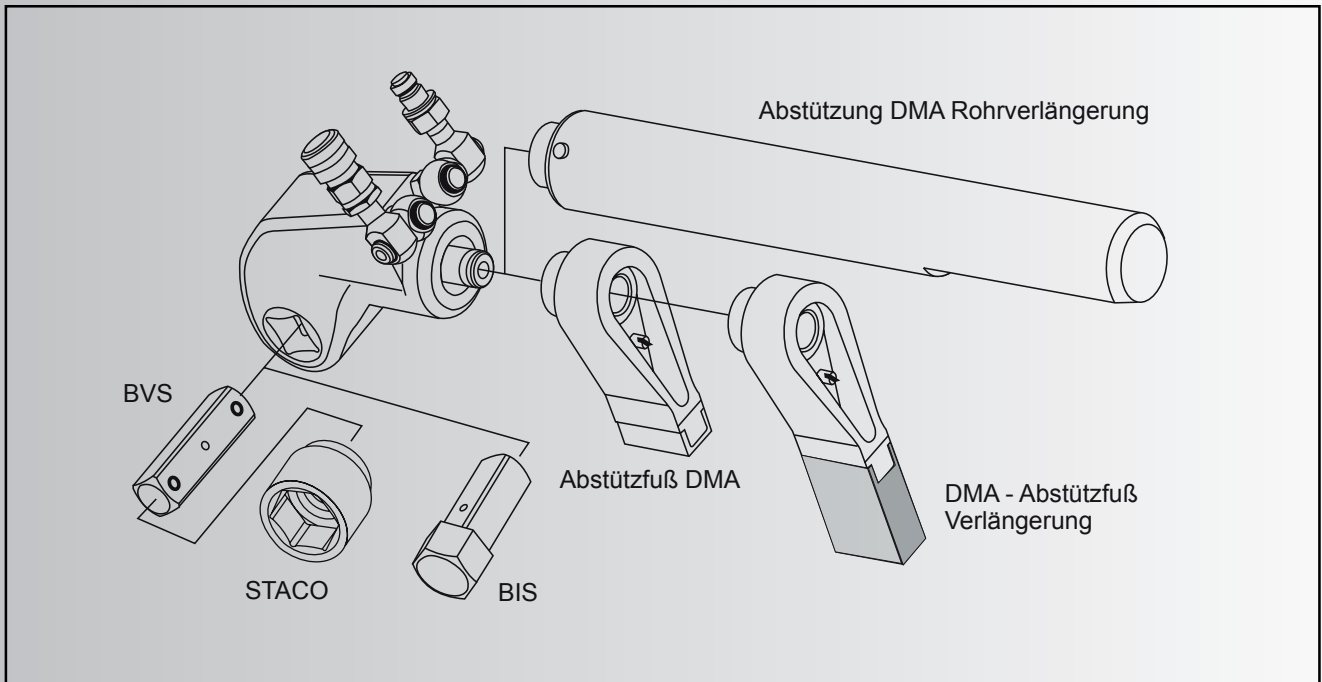

Zubehör **Accessoires**

HYX Kombi-Drehmomentschrauber
HYM Drehmomentschrauber

Zubehör HYM Drehmomentschrauber

HYDROMASTER®-Inbusstift (BIS) und HYDROMASTER®-Vierkantstift (BVS) für Serie HYM

BIS

BIS-HYM-2 /		12	14	17	19	22	BVS 3/4"	BVS 1"
Tiefe / Depth (mm) ca.	T	26	26	26	26	26	26	26
Länge / Length (mm) ca.	L	80	80	80	80	80	80	80
Bestell-Nr.		76201	76202	76203	76204	76205	76250	76251
Preis / Price EUR								