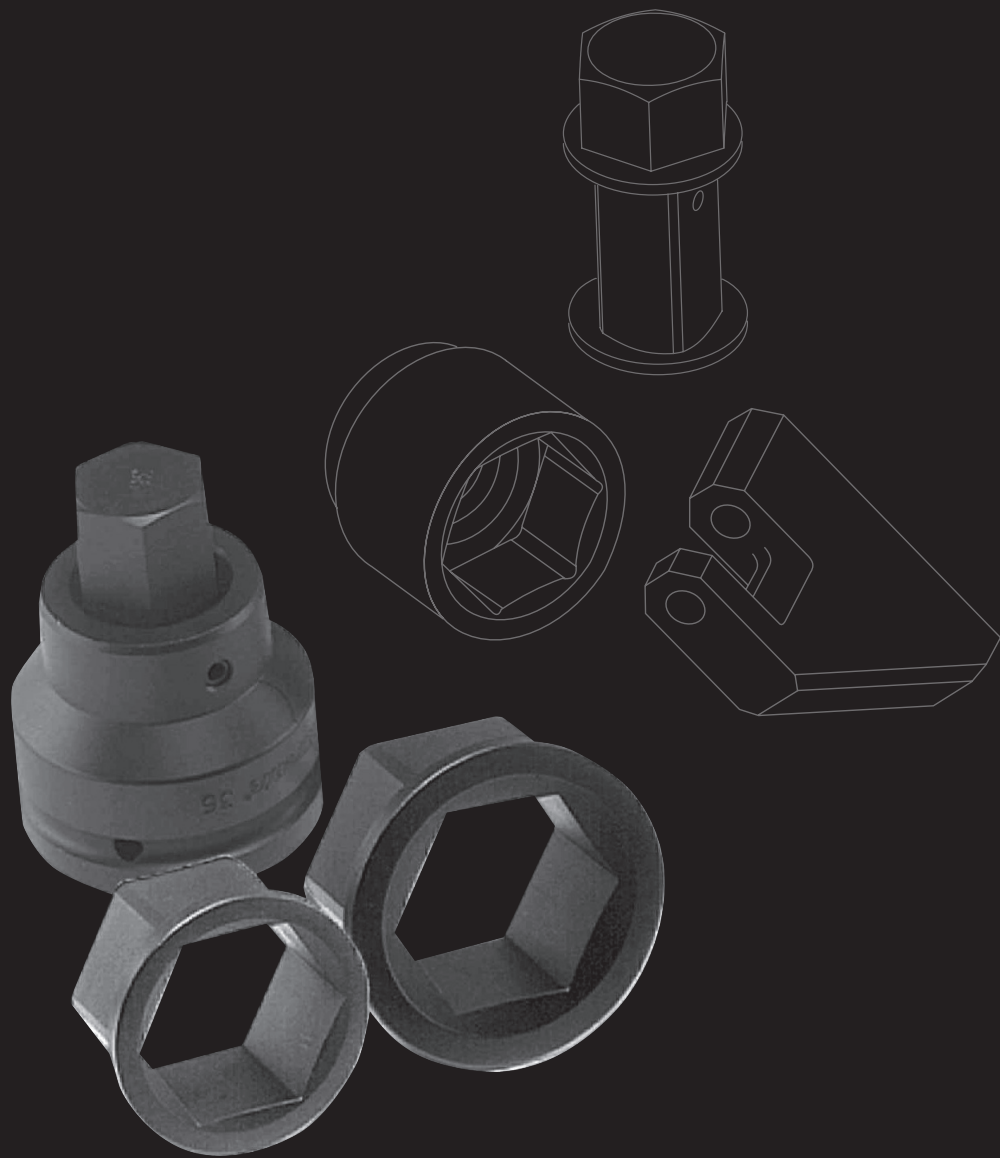

Zubehör **Accessoires**

HYX Kombi-Drehmomentschrauber
HYM Drehmomentschrauber

Zubehör HYM Drehmomentschrauber

HYDROMASTER®-Inbusstift (BIS) und HYDROMASTER®-Vierkantstift (BVS) für Serie HYM

BIS

BIS-HYM-2 /		12	14	17	19	22	BVS 3/4"	BVS 1"
Tiefe / Depth (mm) ca.	T	26	26	26	26	26	26	26
Länge / Length (mm) ca.	L	80	80	80	80	80	80	80
Bestell-Nr.		76201	76202	76203	76204	76205	76250	76251
Preis / Price EUR								

BIS-HYM-3 /		17	19	22	24	27	BVS 1"	BVS 1 1/2"
Tiefe / Depth (mm) ca.	T	32	32	32	32	32	32	32
Länge / Length (mm) ca.	L	105	105	105	105	105	105	105
Bestell-Nr.		76211	76212	76213	76214	76215	76252	76253
Preis / Price EUR								