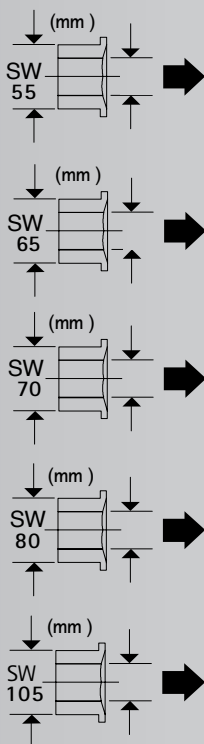

BIS-HYM-3 /		17	19	22	24	27	BVS 1"	BVS 1 1/2"
Tiefe / Depth (mm) ca.	T	32	32	32	32	32	32	32
Länge / Length (mm) ca.	L	105	105	105	105	105	105	105
Bestell-Nr.		76211	76212	76213	76214	76215	76252	76253
Preis / Price EUR								

BVS

BIS-HYM-7 /		24	27	30	32	36	41	BVS 1 1/2"
Tiefe / Depth (mm) ca.	T	32	32	32	32	32	32	32
Länge / Length (mm) ca.	L	130	130	130	130	130	130	130
Bestell-Nr.		76222	76231	76224	76241	76233	76234	76254
Preis / Price EUR								

Stabi-Reduzierung der HYDROMASTER®-Sechskantköpfe auf Normvierkant (Bestellbeispiel Stabi-SW 46 / 1" - 75111)

Stabi (von/auf)	-SW 36 / 3/4"	-SW 46 / 1"	-SW 46 / 1 1/2"	-SW 55 / 1"	-SW 55 / 1 1/2"	-SW 75 / 1 1/2"	-SW 85 / 1 1/2"
Bestell-Nr.	75101	75111	75112	75121	75122	75132	75142
Preis / Price EUR							

Zubehör HYX Kombi-Drehmomentschrauber

Sta - Reduzierung der HYDROMASTER®-Sechskantköpfe auf :

Bestell-Nr. / Ref no.	Sta 31711	Sta 31712	Sta 31713			
SW (mm)	36	41	46			
Preis / Price						
Bestell-Nr. / Ref no.	Sta 31721	Sta 31722	Sta 31723	Sta 31724	Sta 31725	
SW (mm)	36	41	46	50	55	
Preis / Price						
Bestell-Nr. / Ref no.	Sta 31731	Sta 31732	Sta 31733	Sta 31734	Sta 31735	Sta 31736
SW (mm)	36	41	46	50	55	60
Preis / Price						
Bestell-Nr. / Ref no.	Sta 31741	Sta 31742	Sta 31743	Sta 31744	Sta 31745	Sta 31746
SW (mm)	46	50	55	60	65	70
Preis / Price						
Bestell-Nr. / Ref no.	Sta 31861	Sta 31862				
SW (mm)	80	95				
Preis / Price						