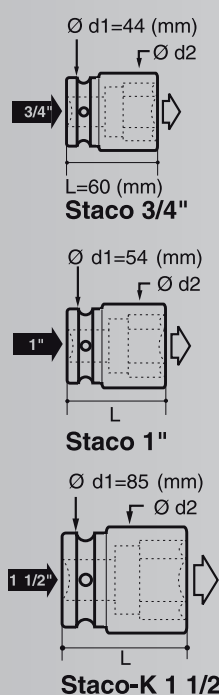

Bestell-Nr. / Order No. / Numéro de référence	Staco 31601	Staco 31602	Staco 31603	Staco 31604	Staco 31605	Staco 31606	Staco 31607	Staco 31608	Staco 31609	Staco 31610			
sw (mm)	17	19	22	24	27	30	32	36	41	46			
d2 (mm)	31	33	37	39	43	47	49	54	61	67			
Preis EUR / Price/Prix													
Bestell-Nr. / Order No. / Numéro de référence	Staco 31501	Staco 31502	Staco 31503	Staco 31504	Staco 31505	Staco 31506	Staco 31507	Staco 31509	Staco 31510	Staco 31511	Staco 31512	Staco 31513	Staco 31514
SW (mm)	19	22	24	27	30	32	36	41	46	50	55	60	65
d2 (mm)	37	40	43	45	46	52	56	64	70	76	82	87	92
L (mm)	62	62	62	62	62	62	64	66	70	76	82	87	92
Preis EUR / Price/Prix													
Bestell-Nr. / Order No. / Numéro de référence	Staco 31401	Staco 31402	Staco 31403	Staco 31404	Staco 31405	Staco 31406	Staco 31407	Staco 31408	Staco 31409	Staco 31410	Staco 31411	Staco 31412	Staco 31413
SW (mm)	36	41	46	50	55	60	65	70	75	80	85	90	95
d2 (mm)	63	69	76	80	88	94	99	107	113	119	125	132	138
L (mm)	77	83	83	87	91	100	110	110	110	116	121	127	127
Preis EUR / Price/Prix