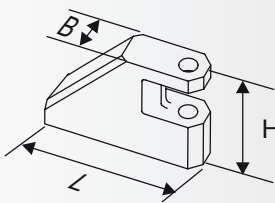

Abstützung DMA kurz Serie HYX

Gerätetyp:	HYX-1	HYX-2	HYX-4	HYX-8	HYX-16	HYX-32
Bestell-Nr.	75080	75081	75082	75083	75084	auf
Maße / mm L/B/H ca.	69/16/49	109/25/83	143/32/107	181/45/136	229/64/162	Anfrage
Preis / Price EUR