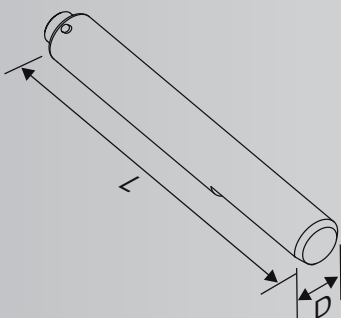

Abstützung DMA Rohrverlängerung Serie HYM

Gerätetyp:	HYM-2	HYM-3	HYM-7	HYM-11	HYM-20	HYM-27	HYM-60
Bestell-Nr.	76141	76142	76143	76144	auf	auf	auf
Maße / mm L/D	457/51	600/60	533/76	597/89	Anfrage	Anfrage	Anfrage
Preis / EUR