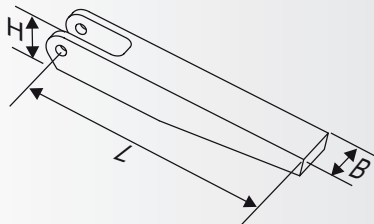

Abstützung DMA lang Serie HYX

Gerätetyp:	HYX-1	HYX-2	HYX-4	HYX-8	HYX-16	HYX-32
Bestell-Nr.	75071	75071	75071	75071	75071	75071
Maße / mm H/L/B ca.	32/343/32	38/501/48	51/514/83	64/529/83	76/545/83	98/565/83
Preis / Price EUR						

Stabi-Reduzierung der HYDROMASTER®-Sechskantköpfe auf Normvierkant (Bestellbeispiel Stabi-SW 46 / 1" - 75111)

Stabi (von/auf)	-SW 36 / 3/4"	-SW 46 / 1"	-SW 46 / 1 1/2"	-SW 55 / 1"	-SW 55 / 1 1/2"	-SW 75 / 1 1/2"	-SW 85 / 1 1/2"
Bestell-Nr.	75101	75111	75112	75121	75122	75132	75142
Preis / Price EUR