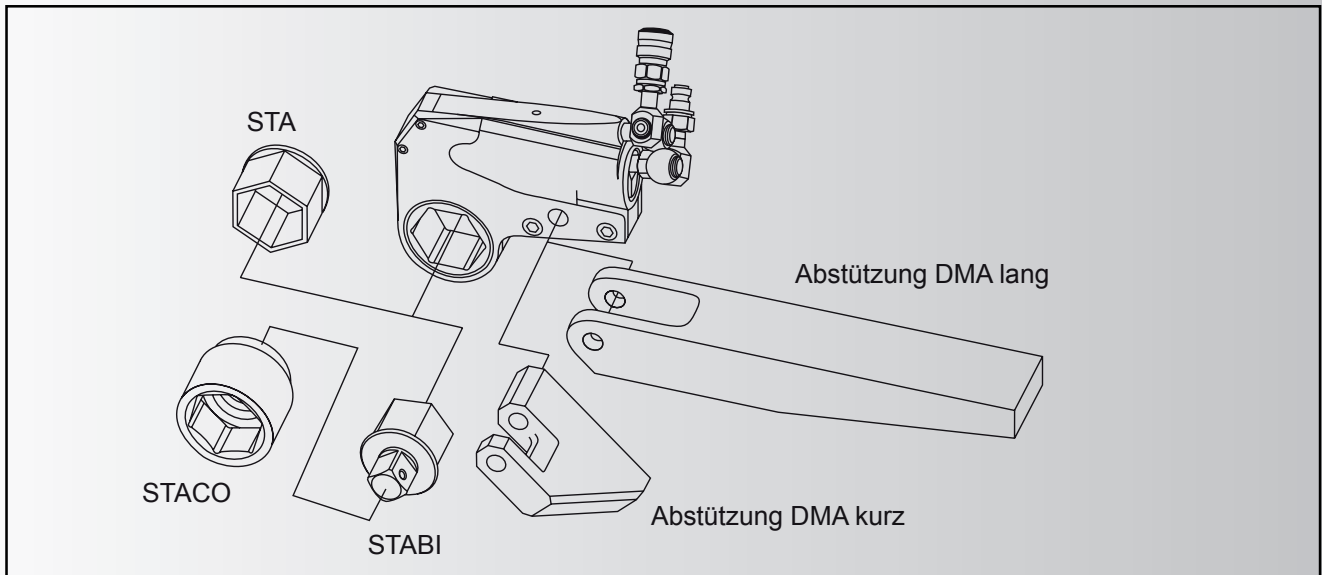

Gerätetyp:	HYM-2	HYM-3	HYM-7	HYM-11	HYM-20	HYM-27	HYM-60
Bestell-Nr.	76101	76102	76103	76104	76107	76105	auf
Maße / mm B/H ca.	39/112	51/148	70/203	76/222	105/276	102/295	Anfrage
Preis / Price EUR							

DMA Abstützfuß-Verlängerung Serie HYM

Gerätetyp:	HYM-2	HYM-2	HYM-2	HYM-3	HYM-3	HYM-3
Bestell-Nr.	76111	76121	76131	76112	76122	76132
Länge / mm H/L/B ca.	25/39/25	50/39/25	75/39/25	25/51/32	50/51/32	75/51/32
Preis / EUR						

Gerätetyp:	HYM-7	HYM-7	HYM-7	HYM-11	HYM-11	HYM-11	HYM-20	HYM-27	HYM-60
Bestell-Nr.	76113	76123	76133	76114	76124	76134	auf	auf	auf
Länge / mm H/L/B ca.	25/70/45	50/70/45	75/70/45	25/76/51	50/76/51	75/76/51	Anfrage	Anfrage	Anfrage
Preis / EUR									

Zubehör HYX Kombi-Drehmomentschrauber

Abstützung DMA kurz Serie HYX

Gerätetyp:	HYX-1	HYX-2	HYX-4	HYX-8	HYX-16	HYX-32
Bestell-Nr.	75080	75081	75082	75083	75084	auf
Maße / mm L/B/H ca.	69/16/49	109/25/83	143/32/107	181/45/136	229/64/162	Anfrage
Preis / Price EUR